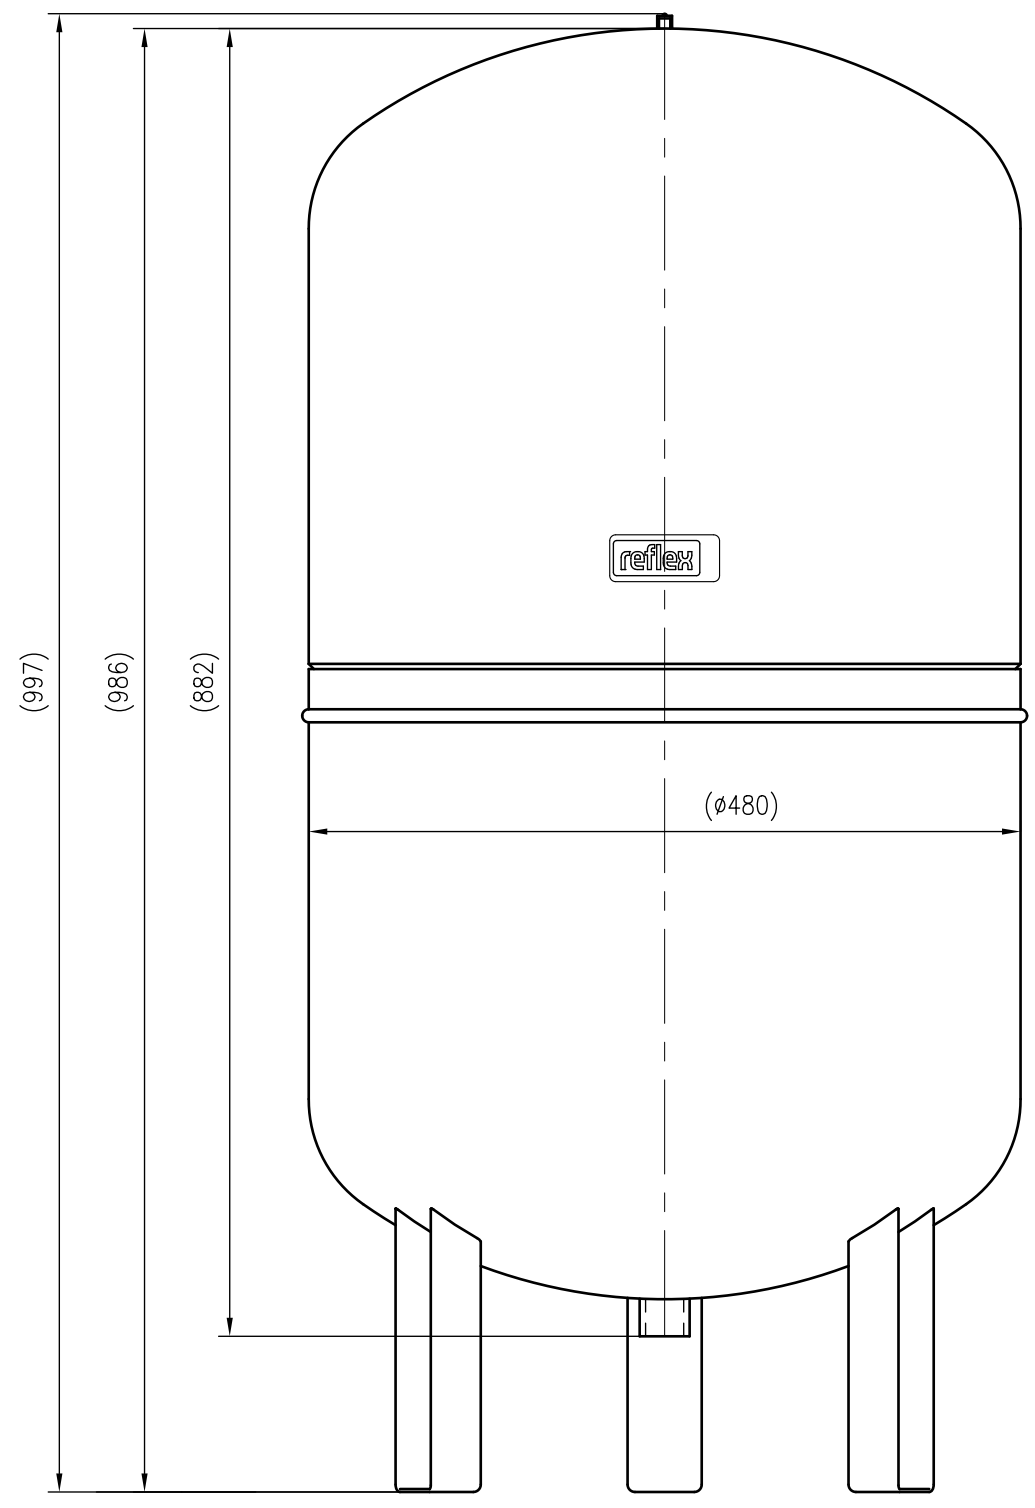

Side view

Front view

Isometric view

Top view

Unterliegt nicht dem Änderungsdienst/ Not subject to change management	Maßstab/ Scale: 1:5	Format/ Size: A2
---	------------------------	---------------------

Revision 29.04.2016	Reflex DC 140 10bar – 7309900
------------------------	-------------------------------