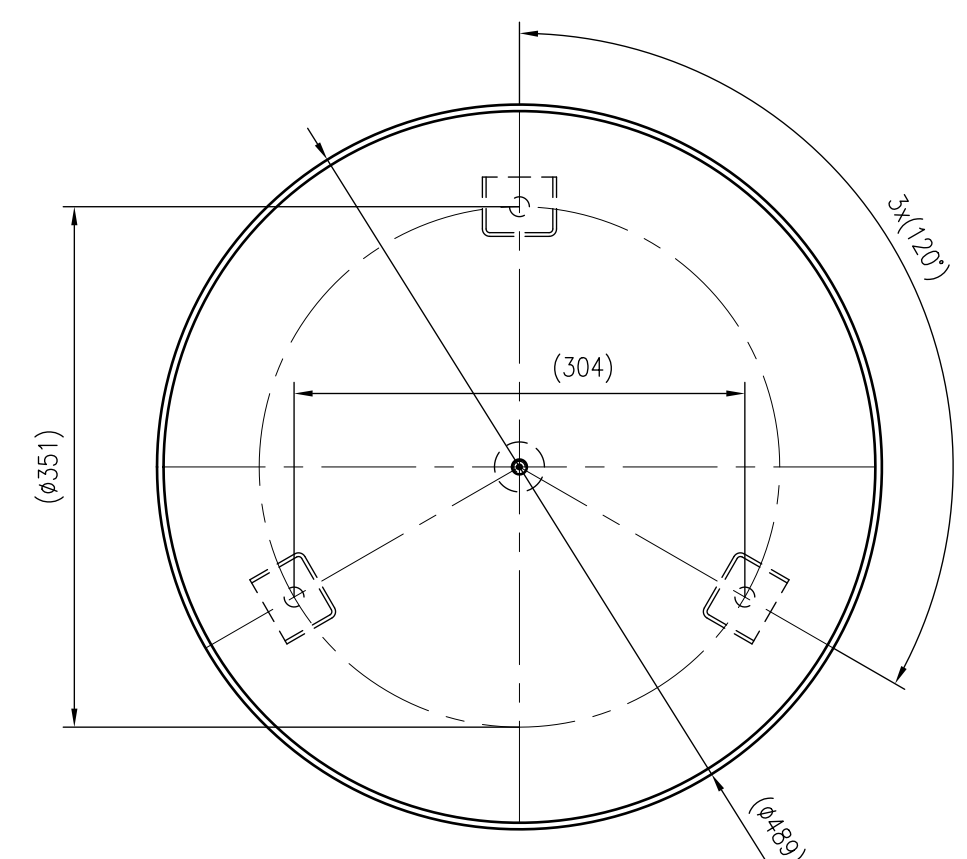

Side view

Front view

Isometric view

Top view

Unterliegt nicht dem Änderungsdienst/ Not subject to change management	Maßstab/ Scale: 1:5	Format/ Size: A2
---	------------------------	---------------------

Revision 29.04.2016	Reflex DC 140 10bar – 7309900
------------------------	-------------------------------